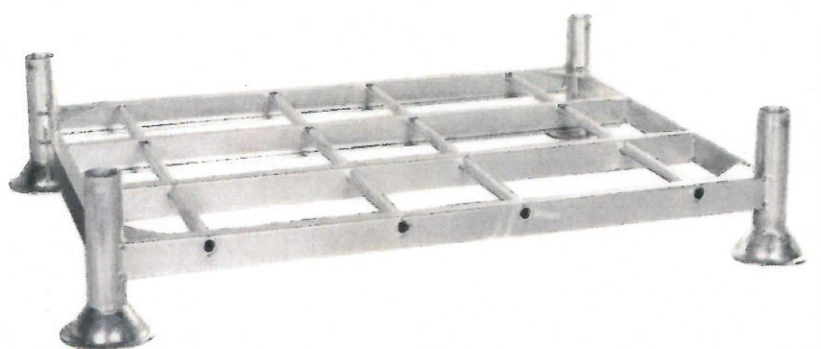

MANURACK SIMPLE

Dimensions (mm)	Extérieures	Utiles
L	1550	1300
I	1185	935
H	(chandelles)	(chandelles)

- ✓ **Finition** : Galvanisation à chaud , peinture ou brute
- ✓ **Hauteur de passage transpalette** : 110 mm

Chandelles (mm)	Hauteur utile (mm)	Charge / niveau	Charge maximum au sol	Gerbage
1050	870	1500 kg	7.5 T	4 / 1
1680	1500	1500 kg	6 T	3 / 1
2100	1920	1500 kg	4.5 T	2 / 1

Anjou Rayonnage & SH Prestation

Les landes - BP 50004
Saint Martin D'Arcé
49150 Baugé-en-Anjou