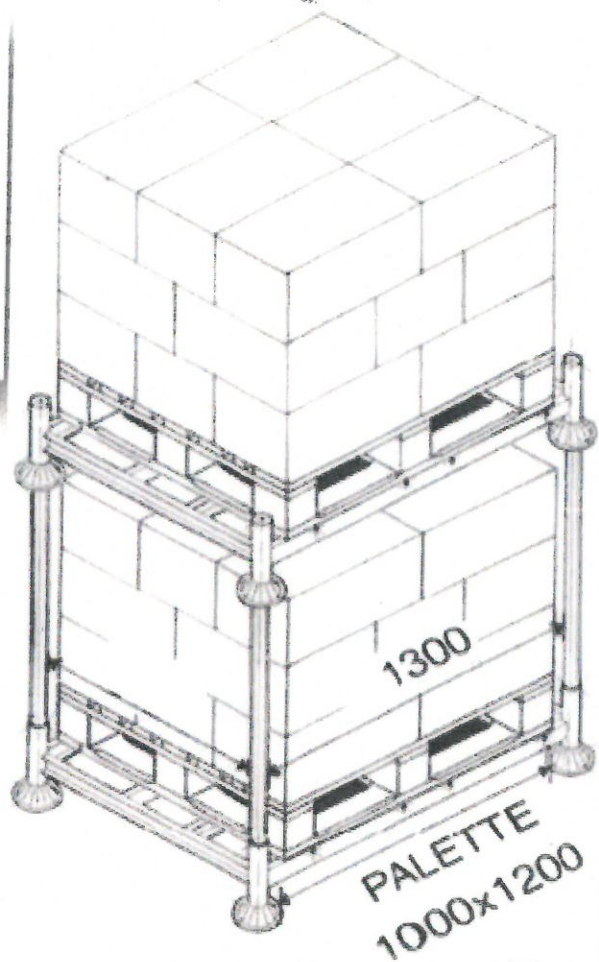

MANURACK SIMPLE

Dimensions (mm)	Extérieures	Utiles
L	1550	1300
I	1185	935
H	(chandelles)	(chandelles)

- ✓ **Finition** : Galvanisation à chaud , peinture ou brute
- ✓ **Hauteur de passage transpalette** : 110 mm

Chandelles (mm)	Hauteur utile (mm)	Charge / niveau	Charge maximum au sol	Gerbage
1050	870	1500 kg	7.5 T	4 / 1
1680	1500	1500 kg	6 T	3 / 1
2100	1920	1500 kg	4.5 T	2 / 1

Anjou Rayonnage & SH Prestation

Les landes - BP 50004
Saint Martin D'Arcé
49150 Baugé-en-Anjou